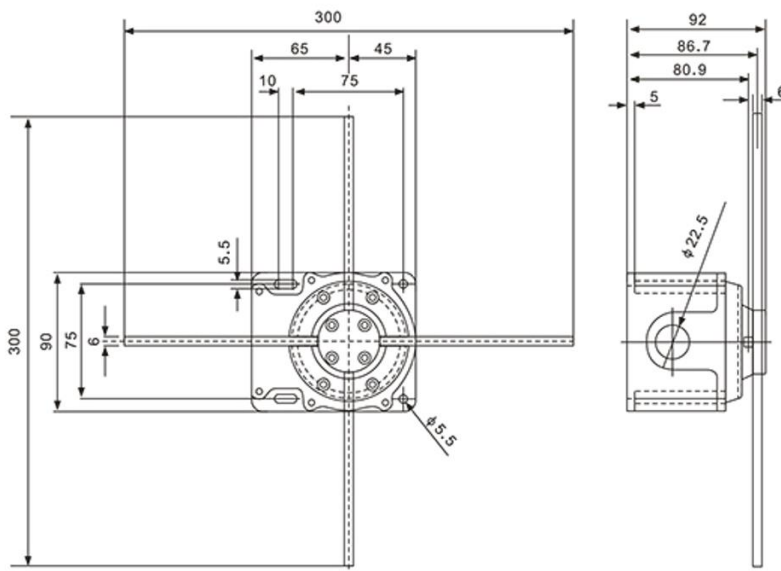

## 1. Основные характеристики:

Соответствует стандарту: IEC/EN 60947.3

Корпус из термопластика

Степень защиты IP65, стандарт IEC/EN60629

Алюминиевые стержни 6x300 мм, с индикацией позиции «0»

Отверстие для кабеля 22.5

### 3. Диаграмма

### 4. Габаритные размеры